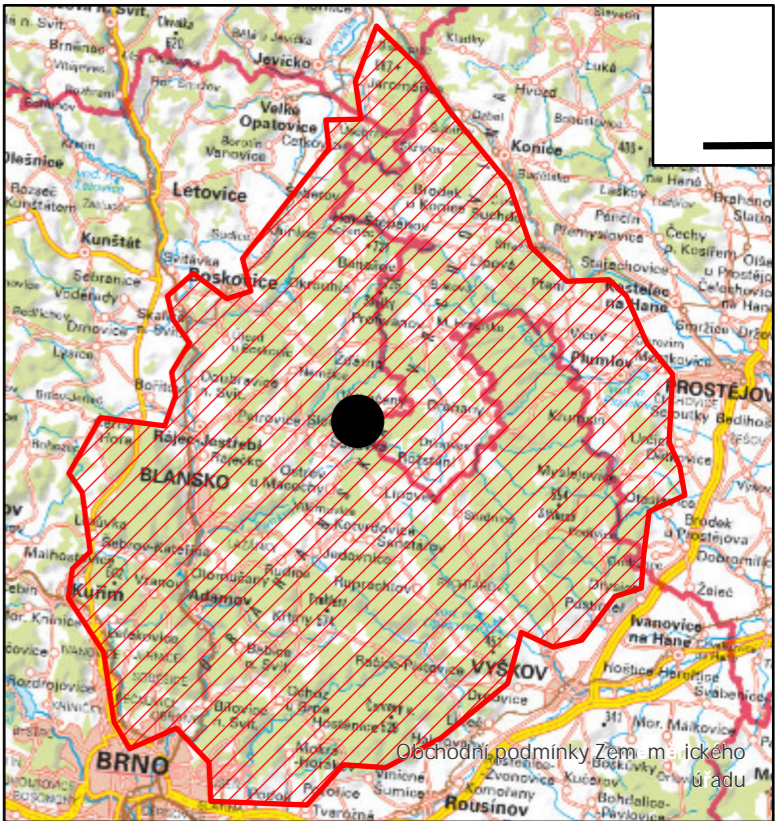

Milí išt ve vybraných oblastech Dražanské vrchoviny - lokalita Sever

Dražanské vrchoviny
 Lokalita Sever

Podklad: ZM R, ÚZK, 2022

hranice zájmového území
 milí išt

Název	Milí išt ve vybraných oblastech Dražanské vrchoviny - lokalita Sever		
Zpracovatel	Lesnická a dřevařská fakulta, Mendelova univerzita v Brně, Zemědělská 1, 602 00 Brno	Datum	05/2022
Ředitel projektu	Jan Kadavý		
Autor	Jakub Novák, Pavel Štežar, Tomáš Mikiš		
Terénní průzkum	Jakub Novák, Jan Kadavý, Robert Knot, Zdeněk Adamec, Michal Kneif, Karel Sklenář	Číslo výkresu	1
Výsledek vznikl při řešení projektu DG20PO2OV017 - „Mapování kulturního dědictví hospodářské činnosti lesnictví v rámci Programu na podporu aplikovaného výzkumu a experimentálního vývoje národní a kulturní identity na léta 2016 až 2022 (NAKI II), podpořeného prostředky Ministerstva kultury ČR.“			