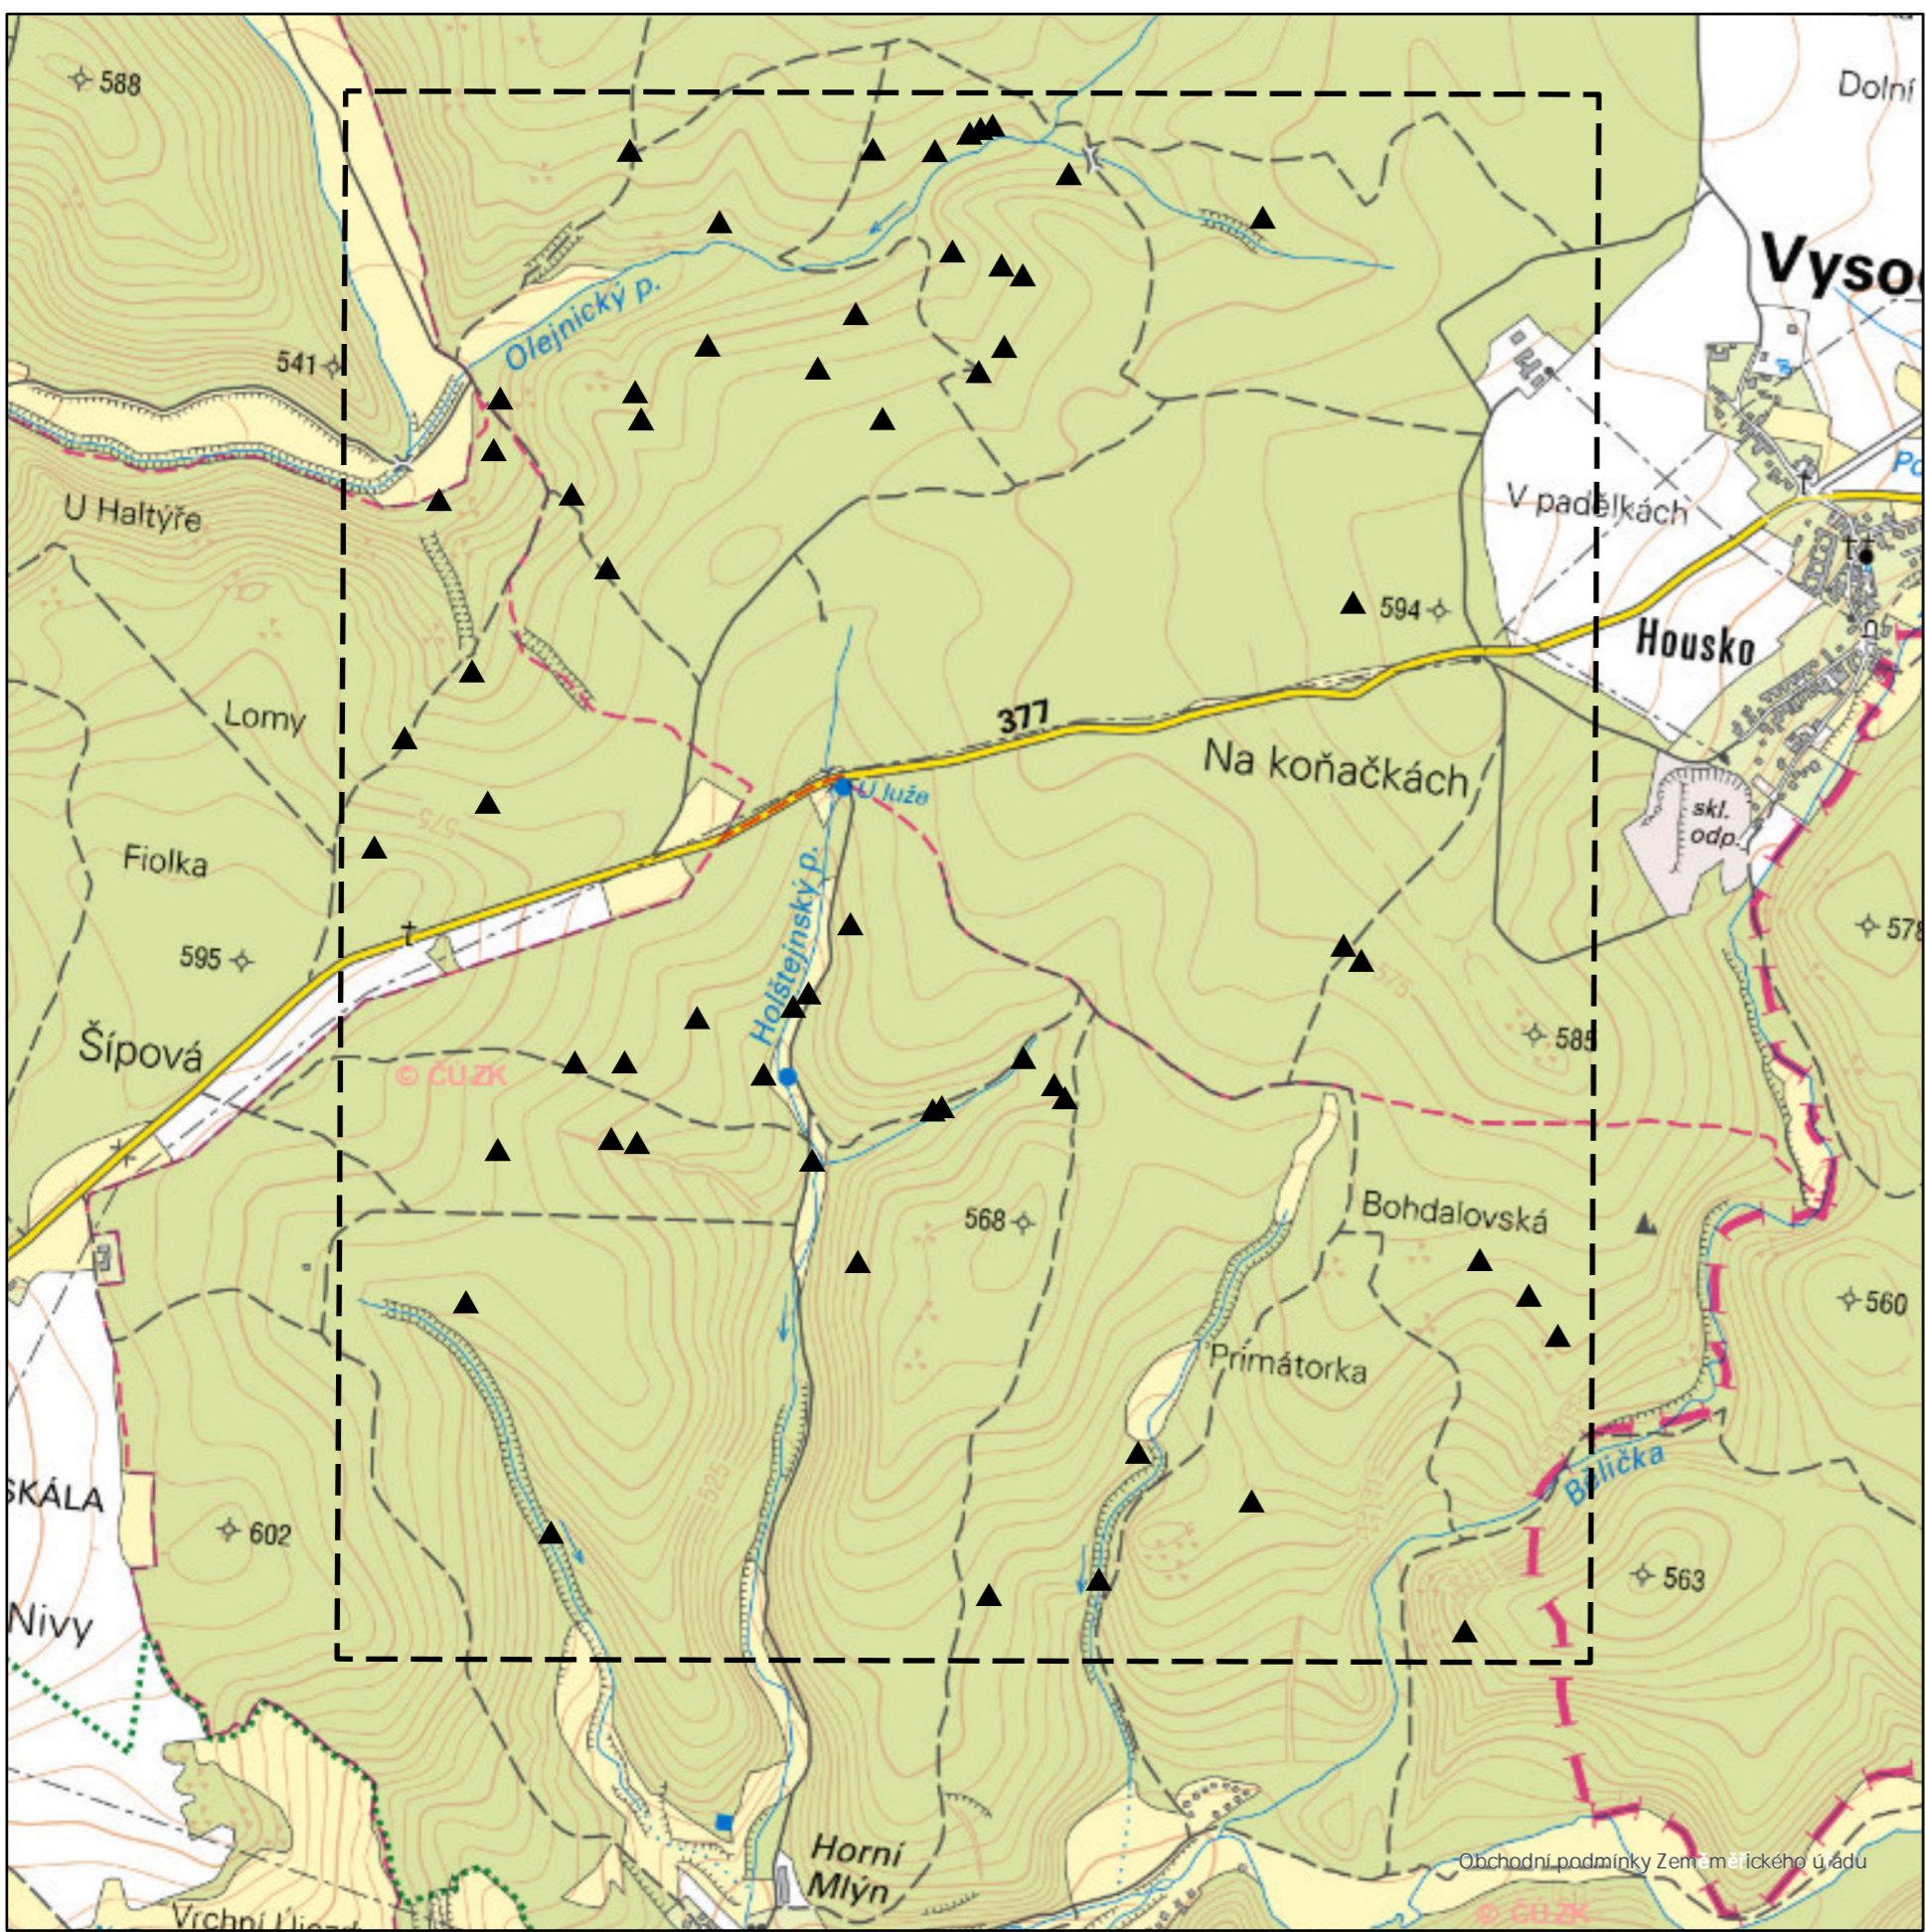

Milí išt ve vybraných oblastech Dražanské vrchoviny - lokalita Sever

Dražanské vrchoviny
 Lokalita Sever

Podklad: ZM R, ÚZK, 2022

hranice zájmového území
 milí išt

Název	Milí išt ve vybraných oblastech Dražanské vrchoviny - lokalita Sever		
Zpracovatel	Lesnická a dřevařská fakulta, Mendelova univerzita v Brně, Zemědělská 1, 602 00 Brno	Datum	05/2022
Ředitel projektu	Jan Kadavý		
Autor	Jakub Novák, Pavel Štežar, Tomáš Mikiš		
Terénní průzkum	Jakub Novák, Jan Kadavý, Robert Knot, Zdeněk Adamec, Michal Kneif, Karel Sklenář	Číslo výkresu	1
Výsledek vznikl při řešení projektu DG20PO2OV017 - „Mapování kulturního dědictví hospodářské činnosti lesnictví v rámci Programu na podporu aplikovaného výzkumu a experimentálního vývoje národní a kulturní identity na léta 2016 až 2022 (NAKI II), podpořeného prostředky Ministerstva kultury ČR.“			

Podklad: ZM10, ÚZK, 2022